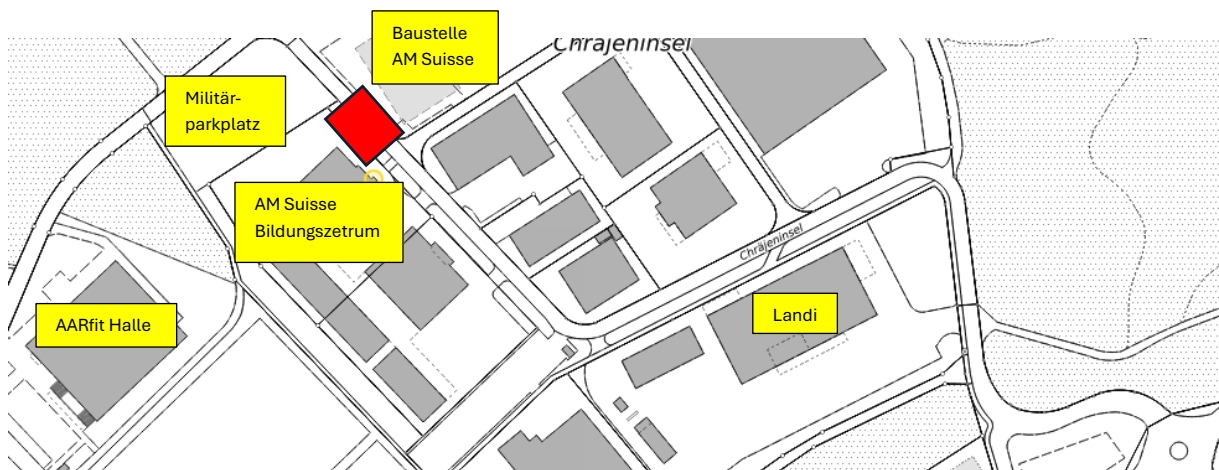

Informationsschreiben Strassensperrung wegen Bauprojekt Erweiterung Campus AM Suisse Bildungszentrum Aarberg

Wichtige Mitteilung an die Anwohnende Aareweg und Chräjeninsel

Sehr geehrte Nachbarinnen und Nachbarn,

Im Rahmen der Erweiterung des Campus AM Suisse Bildungszentrum Aarberg wird eine Fussgängerunterführung errichtet. Aus diesem Grund muss die Strasse Chräjeninsel gesperrt werden. Die Sperrung betrifft den Abschnitt, der auf dem Planausschnitt rot markiert ist.

Die Strassensperrung dauert vom **7. April 2026, 07:00 Uhr** bis **26. Juni 2026, 17:00 Uhr**. Umleitungen werden vor Ort signalisiert. Wir bitten Sie, Besucherinnen und Besucher entsprechend zu informieren.

Bei Fragen oder für weitere Auskünfte stehen Ihnen folgende Ansprechpartner zur Verfügung:

- **Bauherrenvertretung:** Paul Andrist, Leiter AM Suisse Bildungszentrum Aarberg, Chräjeninsel 2, 3270 Aarberg, Tel.: 032 391 99 30
- **Architekt:** Samuel Stebler, Stebler Architekten GmbH, Murtenstrasse 12a, 3270 Aarberg, Tel.: 032 391 70 80

Wir danken Ihnen für Ihr Verständnis und Ihre Unterstützung während der Bauzeit.

Mit freundlichen Grüssen

Ihr AM Suisse Bildungszentrum Aarberg