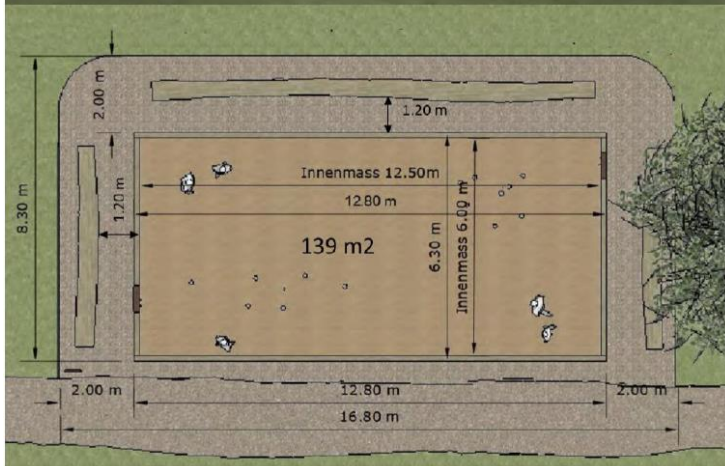

Am «Ärli» entsteht ein öffentlicher Pétanque-Platz

aArberg

Bauabteilung Aarberg
Stadtplatz 46, 3270 Aarberg
Tel 032/391 25 25
bau@aarberg.ch